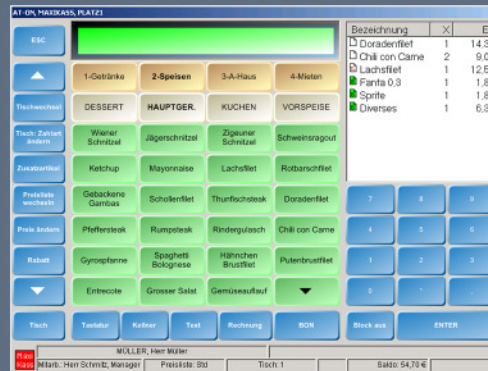

Überreicht durch:

Maxikass Win

Übersichtliches Bedienfeld - Einfache Handhabung

Maxikass Win ist ein modernes PC Kassensystem. Es vereint die Vorteile einer Standard Gastronomie Kasse mit den umfangreichen Möglichkeiten der Datenverarbeitung eines PC's.

Verwaltung von Kundendaten anhand Adresskarteien

Von statistischen Auswertungen, über Adressenpflege und Kundenkarten, bis hin zur Bestandskontrolle.

Die Betriebsart ist flexibel umschaltbar - ganz gleich ob Kellnertastatur oder Touch Monitor.

Maxikass Win arbeitet auf jedem handelsüblichen Windows PC.

Dadurch können die Anschaffungs- und Servicekosten deutlich gesenkt werden.

Eine Kasse mit Unternehmergeist

Ob Snackbarbetrieb, Selbstbedienung oder Service-restaurant, **Maxikass Win** deckt alle Betriebsarten ab.

Bedienoberfläche mit Funktionsauswahl und Artikeleingabe

Die Bandbreite der möglichen Einsatzgebiete erstreckt sich vom Einzelplatz bis hin zum netzwerkunterstützten Verbundsystem.

Grafischer Tischplan mit Bereichsunterteilung