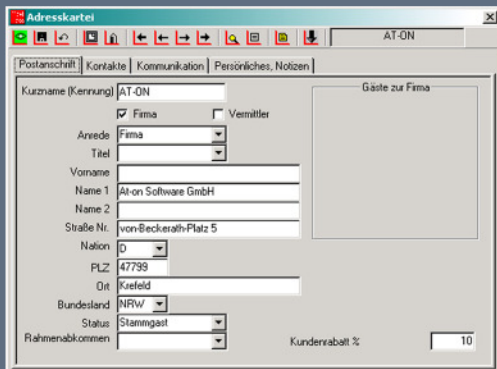

Artikelliste alphabetisch

Da es sich bei einem Pocket PC um einen kleinen Computer handelt, sind alle Artikel - und Tischdaten im Gerät gespeichert und jederzeit abrufbar.

Mit Funk ausgestattet (Wireless Lan), übermittelt Maxikass Mobile die Bon- und Rechnungsdaten, die sie am Gast erfasst haben, ohne Zeitverzögerung direkt an das stationäre Kassensystem.

Überreicht durch:

Maxikass Win

Übersichtliches Bedienfeld - Einfache Handhabung

Maxikass Win ist ein modernes PC Kassensystem. Es vereint die Vorteile einer Standard Gastronomie Kasse mit den umfangreichen Möglichkeiten der Datenverarbeitung eines PC's.